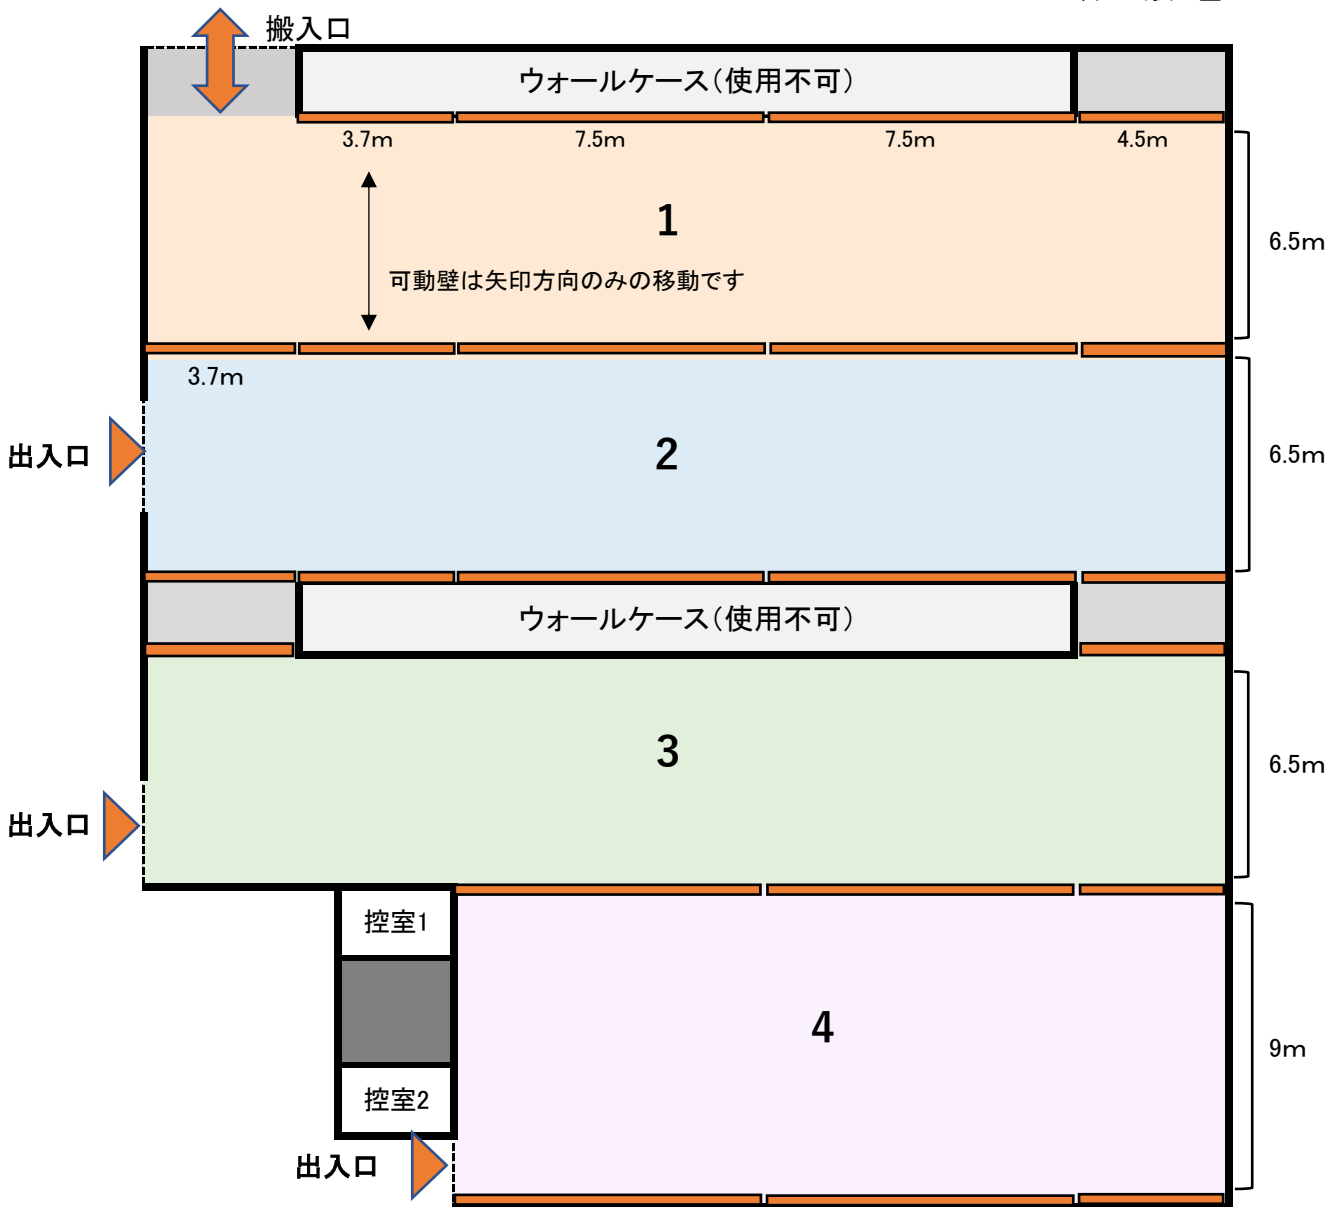

3階 展示室B

面積 : 約900㎡
 総壁面長 : 100m (中に壁を立てない場合)
 移動式の壁を使用し壁面長を伸ばすことが可能です。
 天井高 : 5.0m ※梁まで4.5m

可動壁

自立式独立壁

- 可動壁**
- 床から天井までの移動式の壁。
 横幅は図のように複数の長さのものがああります。
 図面上、上下の移動しかできません。
- 自立式独立壁**
- 横3.5m、高2.9m、幅0.9mの移動式の壁
 こちらを使用して、会場内を区切ることができます。

※図は正確な縮尺ではありません

展示室Bは図のように4つの区分があり、利用スペースに応じて下記の組み合わせでのお貸出しとなります。

- 1/4利用時: 2または3または4 ※出入口の都合上、1のお貸出しはできません。
- 1/2利用時: 1+2または3+4
- 3/4利用時: 1~3または2~4